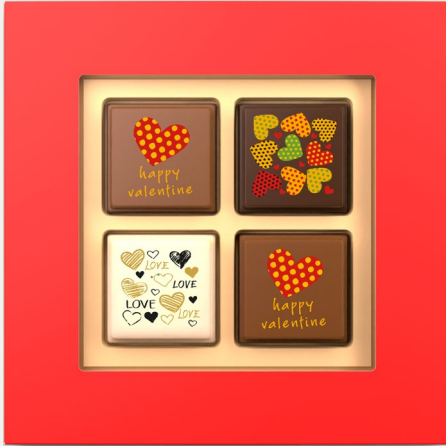

LAGOSSE[®]

CHOCOLATE WITH A MESSAGE

**VOORJAAR
2025**

LAGOSSE[®]
CHOCOLATE WITH A MESSAGE

Chocolade hart

Artikelnummer: P-50?

Gewicht: 130 gram

Smaak: ●

Chocolade hart

Artikelnummer: P-50?

Gewicht: 130 gram

Smaak: ●

LAGOSSE®

CHOCOLATE WITH A MESSAGE

Premium pralines
Artikelnummer: P-130570
Gewicht: 65 gram
Smaak: ● ● ●

Premium pralines
Artikelnummer: P-130214
Gewicht: 145 gram
Smaak: ● ● ●