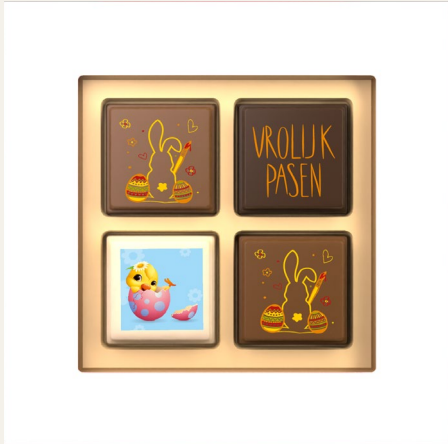

LAGOSSE®

CHOCOLATE WITH A MESSAGE

Premium pralines
Artikelnummer: P-130647
Gewicht: 65 gram
Smaak: ● ● ●