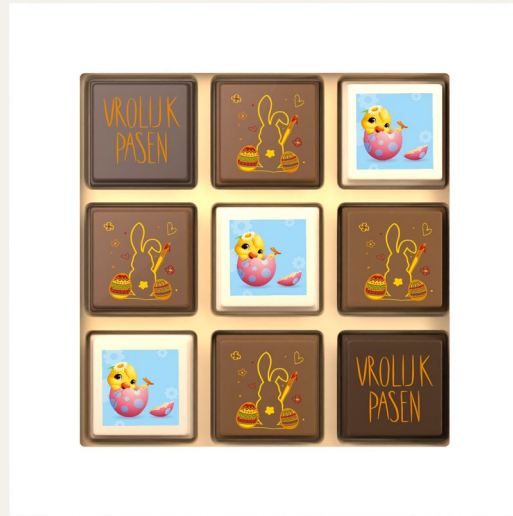

Premium pralines
Artikelnummer: P-130648
Gewicht: 145 gram
Smaak: ● ● ●