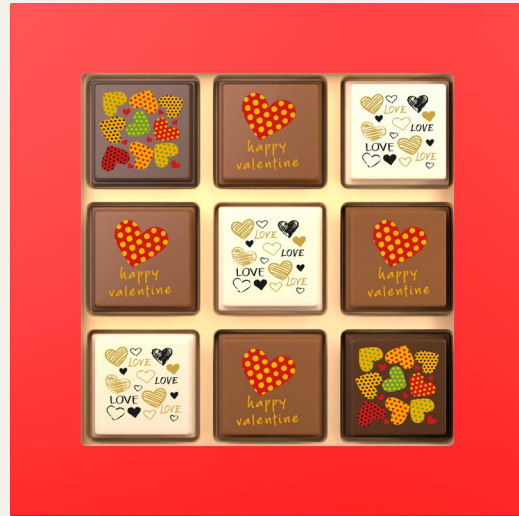

LAGOSSE[®]

CHOCOLATE WITH A MESSAGE

**VOORJAAR
2025**

LAGOSSE[®]
CHOCOLATE WITH A MESSAGE

Chocolade hart

Artikelnummer: P-50?

Gewicht: 130 gram

Smaak: ●

Chocolade hart

Artikelnummer: P-50?

Gewicht: 130 gram

Smaak: ●

LAGOSSE®

CHOCOLATE WITH A MESSAGE

Premium pralines
Artikelnummer: P-130570
Gewicht: 65 gram
Smaak: ● ● ●

Premium pralines
Artikelnummer: P-130214
Gewicht: 145 gram
Smaak: ● ● ●