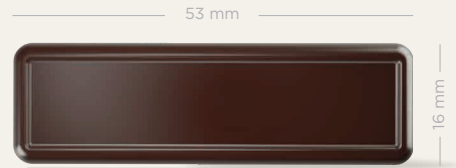

# LAGOSSE®

CHOCOLATE WITH A MESSAGE

**D44**  
1.584 stuks per doos

**D43**  
1.200 stuks per doos

**D12**  
1.008 stuks per doos

**D5**  
1.008 stuks per doos

**D6**  
720 stuks per doos

**D3**  
648 stuks per doos