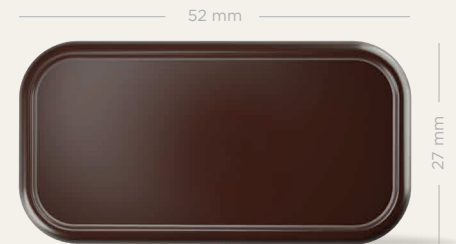

# LAGOSSE®

CHOCOLATE WITH A MESSAGE

**D44**  
1.584 stuks per doos

**D43**  
1.200 stuks per doos

**D12**  
1.008 stuks per doos

**D5**  
1.008 stuks per doos

**D6**  
720 stuks per doos

**D3**  
648 stuks per doos