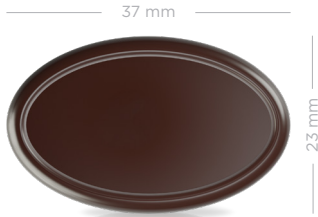

# Chocologo's

Ook verkrijgbaar in witte chocolade.

**D23**

1.584 stuks per doos

**D7**

720 stuks per doos

**D10**

480 stuks per doos