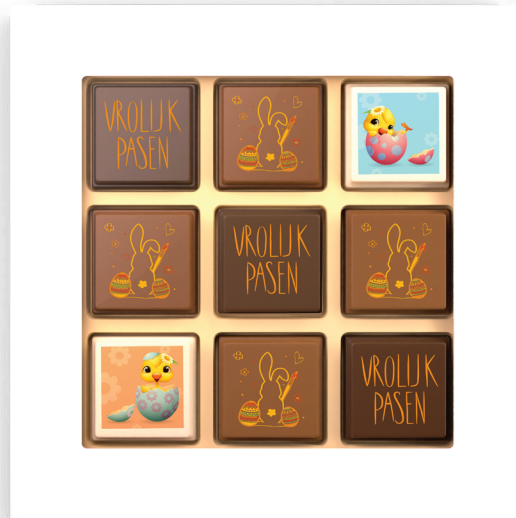

# Pasen

**Premium pralines**

Artikelnummer: P-130647

Gewicht: 65 gram

Smaak: 

**Premium pralines**

Artikelnummer: P-130648

Gewicht: 145 gram