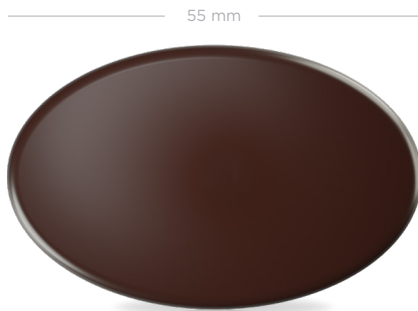

# Chocologo's

Ook verkrijgbaar in witte chocolade.

**D20 (zonder rand)**  
1008 stuks per doos

**D130 (zonder rand)**  
720 stuks per doos

**D280 (zonder rand)**  
600 stuks per doos

**D8 (zonder rand)**  
480 stuks per doos