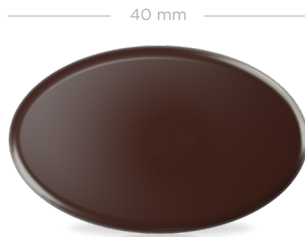

D130 (zonder rand)
720 stuks per doos