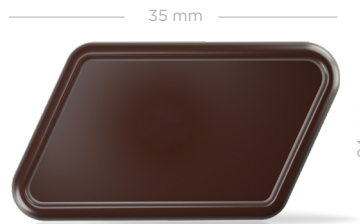

D21
864 stuks per doos