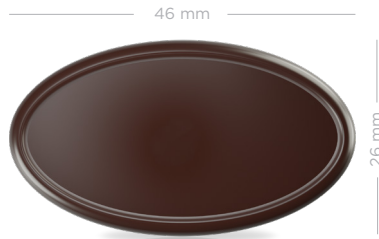

# Chocologo's

Ook verkrijgbaar in witte chocolade.

**D23**

1.584 stuks per doos

**D7**

720 stuks per doos

**D10**

480 stuks per doos