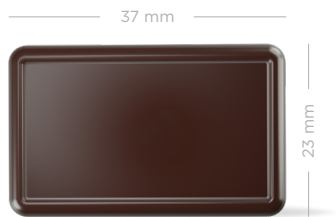

# Chocologo's

Ook verkrijgbaar in witte chocolade.

**D44**  
1.584 stuks per doos

**D43**  
1.200 stuks per doos

**D12**  
1.008 stuks per doos

**D5**  
1.008 stuks per doos

**D6**  
720 stuks per doos

**D3**  
648 stuks per doos