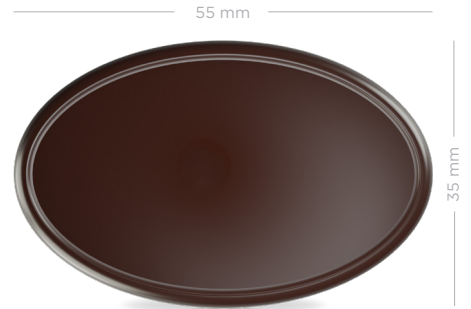

# Chocologo's

Ook verkrijgbaar in witte chocolade.

**D23**

1.584 stuks per doos

**D7**

720 stuks per doos

**D10**

480 stuks per doos