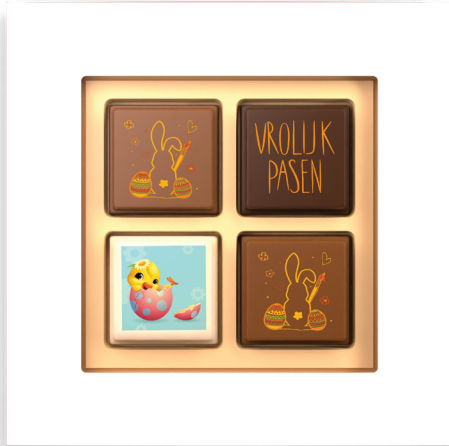

Pasen

Premium pralines

Artikelnummer: P-130647

Gewicht: 65 gram

Smaak: