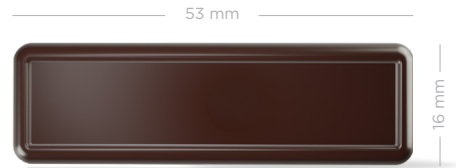

# Chocologo's

Ook verkrijgbaar in witte chocolade.

**D44**  
1.584 stuks per doos

**D43**  
1.200 stuks per doos

**D12**  
1.008 stuks per doos

**D5**  
1.008 stuks per doos

**D6**  
720 stuks per doos

**D3**  
648 stuks per doos