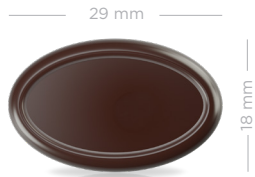

# Chocologo's

Ook verkrijgbaar in witte chocolade.

**D23**

1.584 stuks per doos

**D7**

720 stuks per doos

**D10**

480 stuks per doos