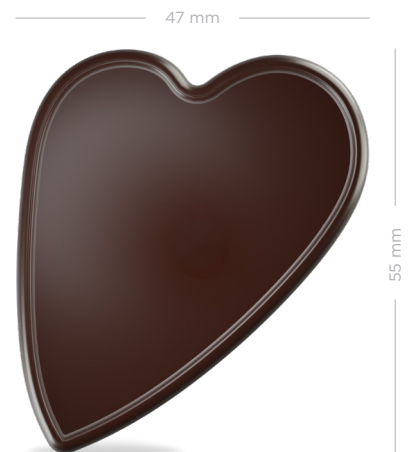

D15
360 stuks per doos