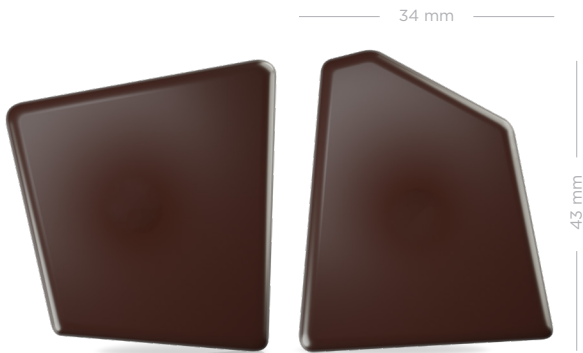

# Chocologo's

Ook verkrijgbaar in witte chocolade.

**D170 (zonder rand)**  
576 stuks per doos

**D600 (zonder rand)**  
528 stuks per doos

**D401 (zonder rand)**  
504 stuks per doos

**D380**  
576 stuks per doos