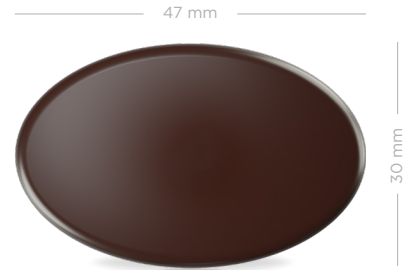

# Chocologo's

Ook verkrijgbaar in witte chocolade.

**D20 (zonder rand)**  
1008 stuks per doos

**D130 (zonder rand)**  
720 stuks per doos

**D280 (zonder rand)**  
600 stuks per doos

**D8 (zonder rand)**  
480 stuks per doos