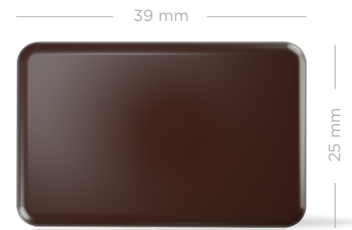

D210 (zonder rand)
864 stuks per doos