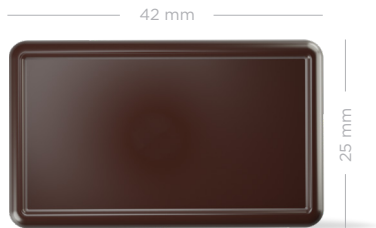

# Chocologo's

Ook verkrijgbaar in witte chocolade.

**D44**  
1.584 stuks per doos

**D43**  
1.200 stuks per doos

**D12**  
1.008 stuks per doos

**D5**  
1.008 stuks per doos

**D6**  
720 stuks per doos

**D3**  
648 stuks per doos