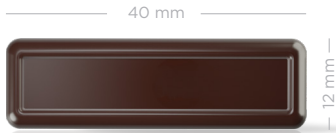

# Chocologo's

Ook verkrijgbaar in witte chocolade.

**D44**  
1.584 stuks per doos

**D43**  
1.200 stuks per doos

**D12**  
1.008 stuks per doos

**D5**  
1.008 stuks per doos

**D6**  
720 stuks per doos

**D3**  
648 stuks per doos