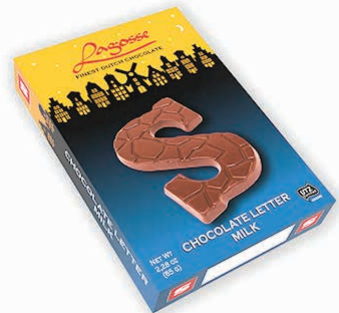

### Chocolade letter schildpad reliëf

Artikelnummer: P-800368

Gewicht: 65 gram

Smaak: 

### Chocolade letter

Artikelnummer: P-800122

Gewicht: 65 gram

Smaak: 

### Chocolade letter

Artikelnummer: P-800101

Gewicht: 65 gram

Smaak: 