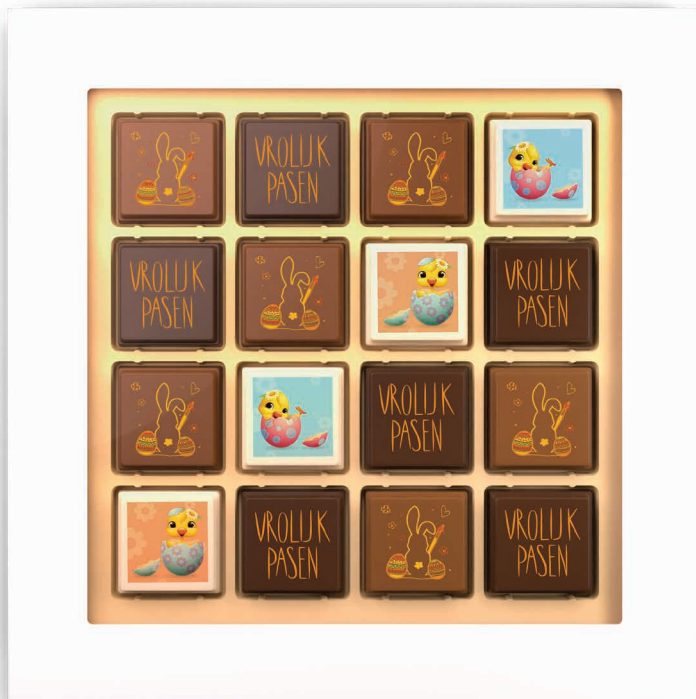

Premium pralines

Artikelnummer: P-130649

Gewicht: 245 gram

Smaak: