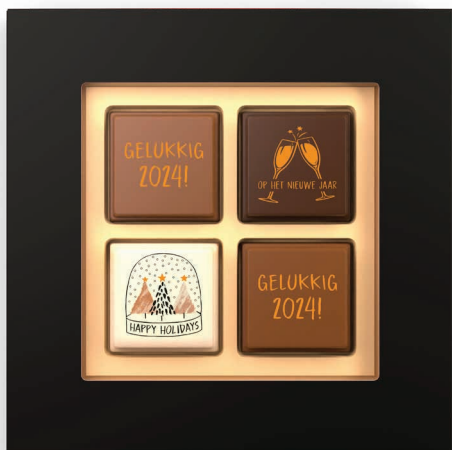

Nieuwjaar

Premium pralines

Artikelnummer: P-130548

Gewicht: 65 gram

Smaak: