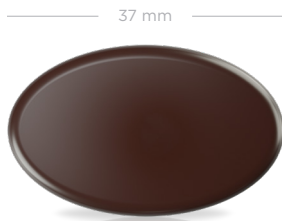

Chocologo's

Ook verkrijgbaar in witte chocolade.

D20 (zonder rand)
1008 stuks per doos